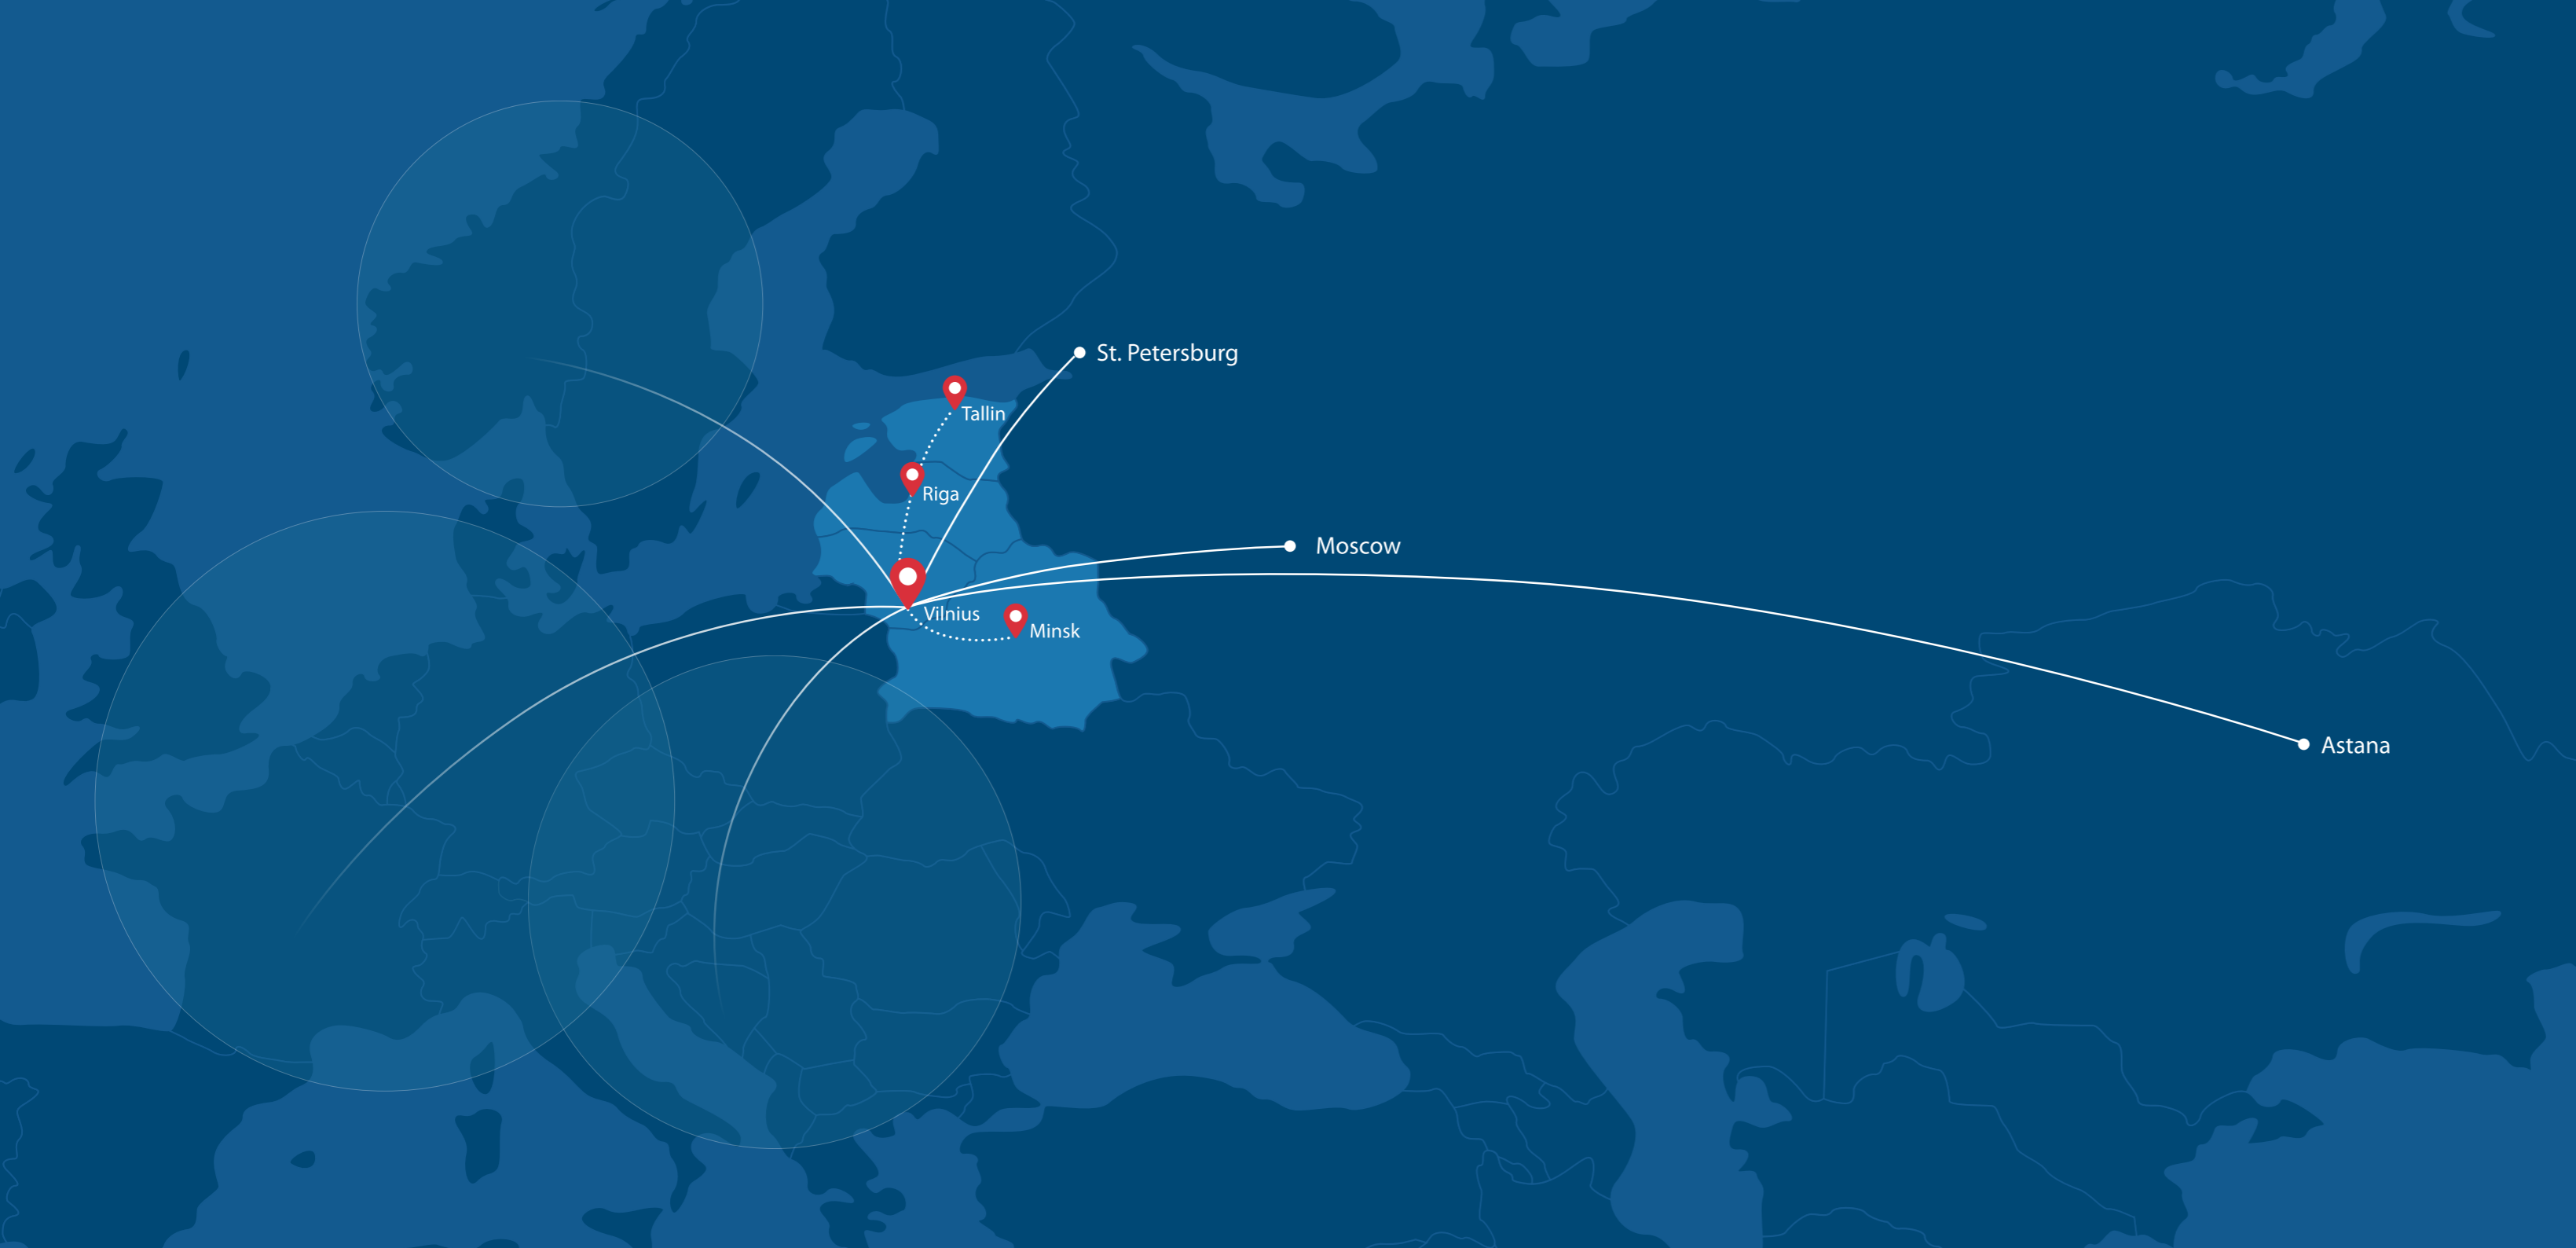

TILTAS TARP RYTŲ IR VAKARŲ

Kai vežame mes – Jums ramu

TIEKIMO GRANDINĖ „NUO DURŲ IKI DURŲ“

Nėra adreso, į kurį negalėtume skubiai
nugabenti Jūsų krovinio.

KAI VEŽAME MES – JUMS RAMU

Mūsų pagrindinis tikslas yra pasiūlyti vienintelę importuotojus ir eksportuotojus jungiančią platformą, užtikrinančią efektyvų, greitą ir saugų krovinių gabenimą tarp Rytų ir Vakarų valstybių. Kol Jūs rūpinsitės savo verslu, mes pasirūpinsime visais transportavimo procesais.