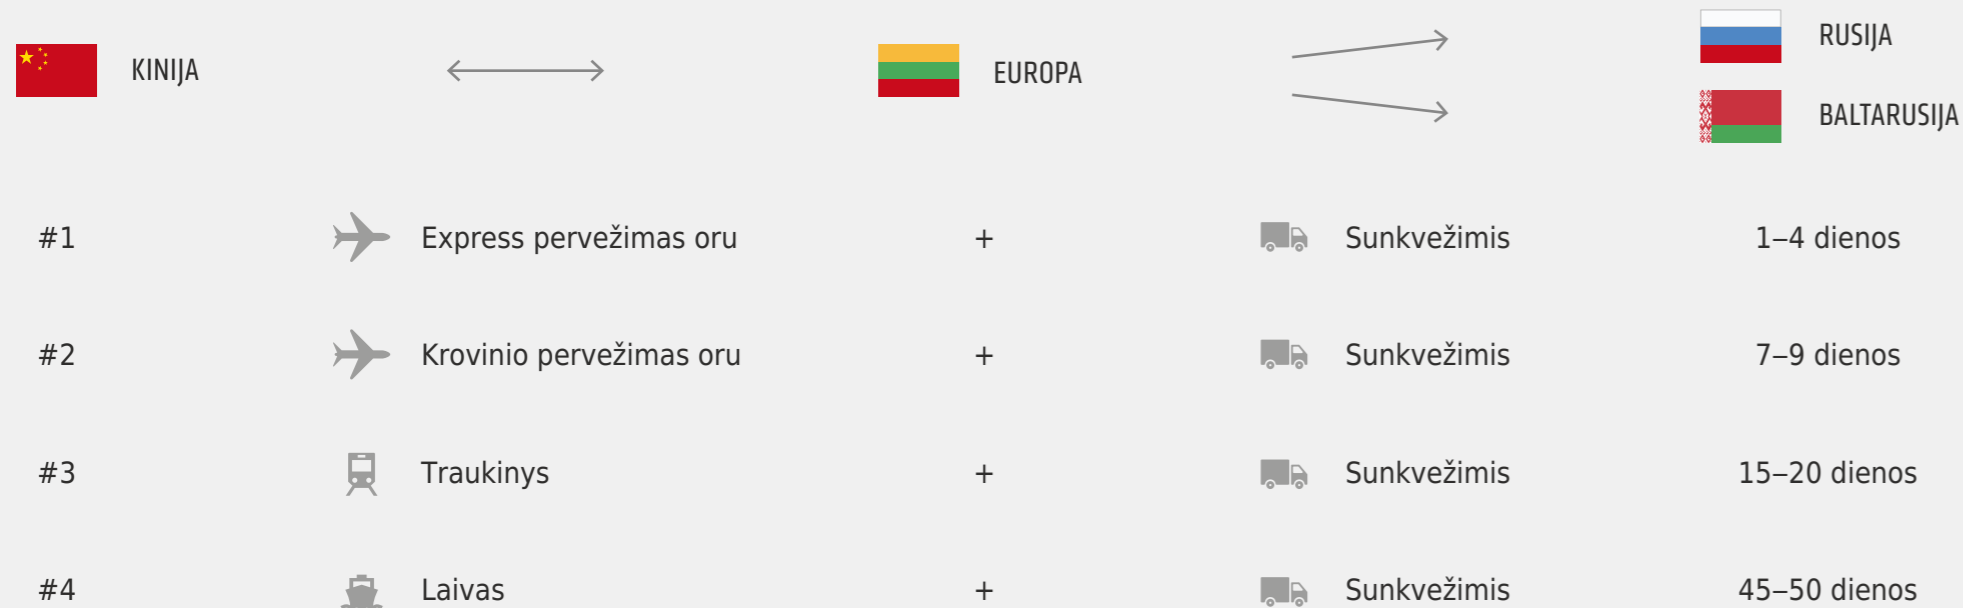

ŠILKO KELIAS IŠ KINIJOS Į EUROPA

Bendradarbiavimas su Jumis leido perleisti iki 50 % klausimų susijusių su užsienio prekyba, kas leido man daugiau dėmesio skirti valdymo sprendimams. Visi kroviniai Europos Sąjungoje, Kinijoje ir Jungtinėse Valstijose pristatomi laiku, patvirtinamieji dokumentai įforminti nepriekaištingai. Dėkojame už Jūsų supratingumą ir kantrybę mūsų įmonės atsiskaitymams.

ELEKTRONIKOS KOMPONENTŲ TIEKIMAS

Mes specializuojamės ypatingos priežiūros ir atsargumo priemonių reikalaujančių prekių pervežime.